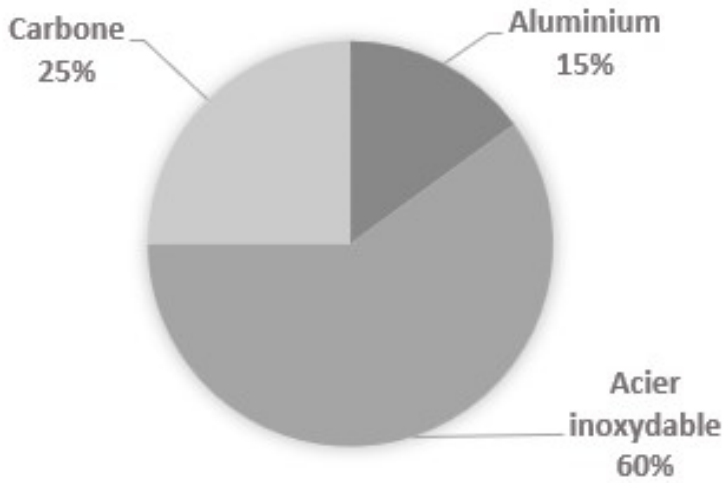

T30 - Couteau de poche multifonction

Critères	Details	Score
Matériaux éco-responsables	N/A	0
Certification environnementale	N/A	0
Transport	Train	4
Packaging recyclé	Coffret cadeau en carton recyclé	5
Audit social	N/A	0
Pays d'origine	Chine	0
Fin de vie	Recyclable à plus de 50%	5
Marquage éco-responsable	Gravure laser	5
		Total 19/40